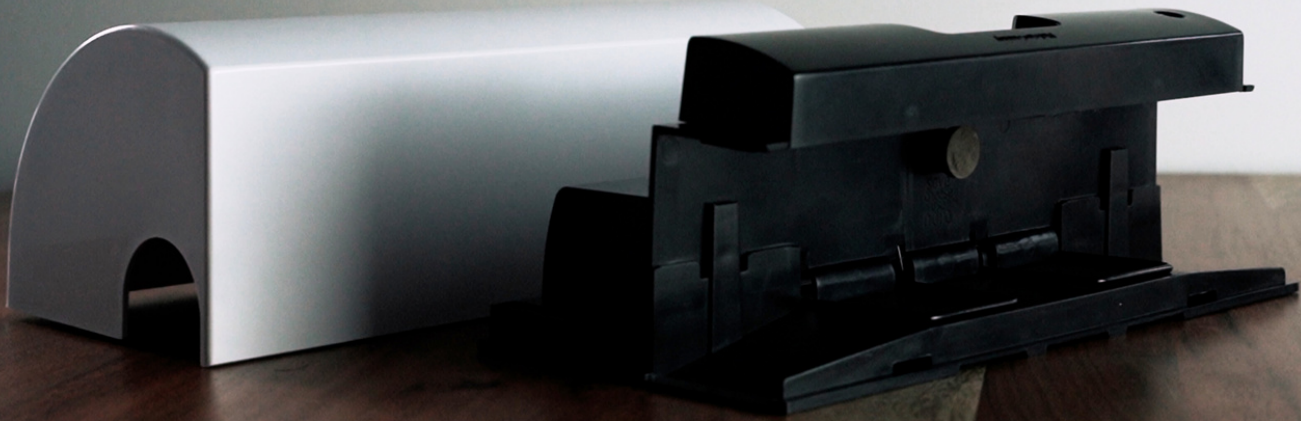

Stand-Alone Falle gegen alle Nager

NB IoT und CAT-M

3+ Jahre Akkulaufzeit

2 in 1: Falle und Monitoring

DIGITALE TUNNELFALLE & MONITORING LÖSUNG

Die Tubetrap ist die einzige IoT Tunnel Falle **ohne Fehlalarme**. Dank intelligenter Sensorik löst die Falle nicht durch Erschütterungen aus, sondern nur wenn Schadnager erkannt wurden. Die Sensorik ermöglicht außerdem den Wechsel zwischen einem **Aktiv- und Passivmodus**. Im Aktivmodus löst das System aus und fängt Schadnager, im Passivmodus wird die Bewegung der Schädlinge erkannt, eine Information weitergeleitet und die Falle bleibt gespannt.

JETZT KONTAKT AUFNEHMEN

Sebastian Junge,
International Sales & IoT Development
0170 9199764 • sebastian@futura-germany.com
www.futura-germany.com

DIE TUBETRAP

Dank neuester und sicherster Funkstandards - LTE-M (Cat-M1) und NB-LoT - mit denen die Tubetrap ausgestattet ist, durchdringen Funksignale dickere Wände und sichern eine optimale Verbindung, überall.

EMITTER DIRECT 2.0

- Mit der **integrierten SIM Karte** LTE-M (CAT-M) und NB-IoT gehen wir keine Kompromisse ein und verbinden Ihre Fallen weltweit, egal wo sie stehen. Die Emitter Direct 2.0 durchdringt mühelos dicke Wände und liefert eine zuverlässige Verbindung auch in den entferntesten Ecken.
- **Batterielaufzeit von bis zu 6 Jahren** – Lang anhaltende Power! Sagen Sie "Auf Wiedersehen" zum ständigen Batteriewechsel. Sie genießen ununterbrochene Konnektivität, sparen dabei Zeit und Geld.
- Das Gehäuse hat eine robuste Hülle, die den Herausforderungen des Alltags standhält. Mit **über 60.000 verkauften Einheiten** sind wir stolz darauf, dass bis heute, 8 Jahre nach Veröffentlichung der ersten Generation, 99,99% der Geräte noch immer funken wie am ersten Tag.
- Die Falle ist mit einer innovativen, auf der Platine integrierten Antenne ausgestattet, welche noch mehr Power hat. Gleichzeitig sind alle elektrischen Komponenten auf der Platine **gegen Wasser und Staub geschützt (IP69)**.